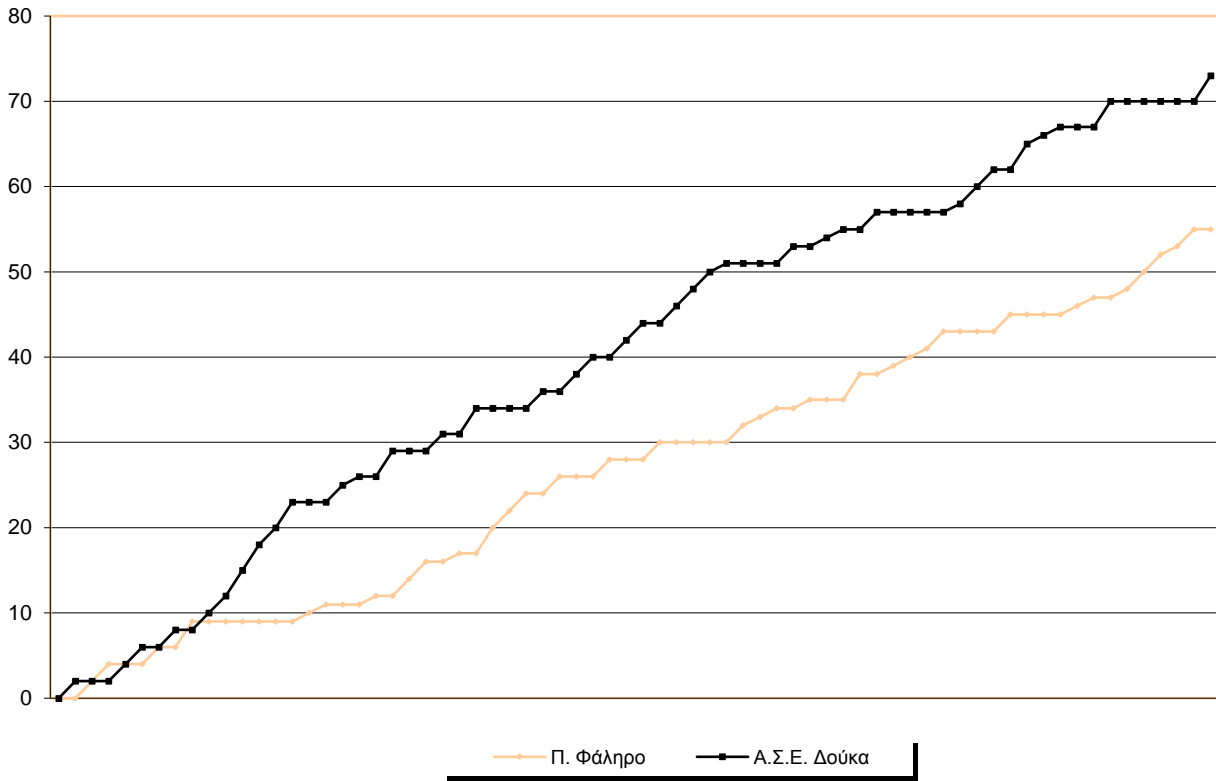

Starters - Subs ratio

Fastbreak Pts

Turnover Pts

Second Chance Pts

NOTES

6'15" πριν το τέλος του αγώνα ο Λάκκας τραυματίστηκε και αποχώρησε.

**GRAPHIC STATS**

**SCORE EVOLUTION**

**SCORE DIFFERENCE**

**LARGEST SCORING RUN**

**LARGEST LEAD**