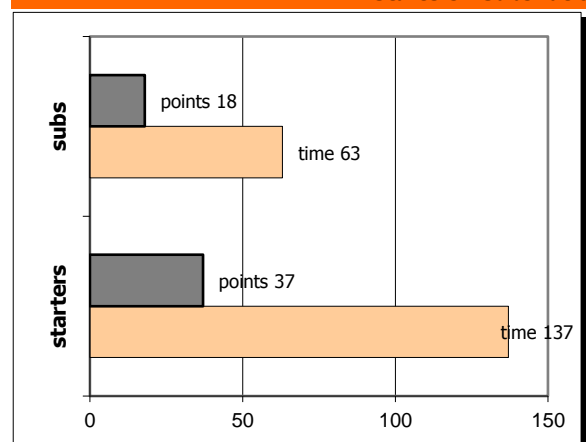

End of Quarter	1	2	3	4
Π. Φάληρο	23	40	57	73
Α.Σ.Ε. Δούκα	9	26	41	55

Α.Σ.Ε. Δούκα

Coach: Κ. Σωρώτος, Δ. Δανιήλ

Fastbreaks: 6 / 10

#	Player	Time (min)	Pts	Ft	2Fg	3Fg	+/-	Rbs		As	St	Tu	Bl	Fouls		Eff
								de	of					dr	co	
3	Γαρμπής Κ.	28	9	1 / 3	1 / 1	2 / 8	-19	0	1	1	5	5	0	5	2	3
16	Φεράκης Ι.	0	0	0 / 0	0 / 0	0 / 0	0	0	0	0	0	0	0	0	0	-
17	Λάκκας Χρ.	24	6	0 / 0	3 / 4	0 / 2	-7	4	0	2	1	4	0	0	1	6
19	Ντιαλλό Α.	22	4	0 / 0	2 / 6	0 / 0	-13	4	4	0	0	2	1	0	2	7
8	Μουλάς Χ.	6	0	0 / 0	0 / 1	0 / 1	-7	0	0	0	1	0	0	2	0	-1
9	Μιχαήλ Α.	24	8	1 / 4	2 / 3	1 / 3	-15	4	1	0	1	2	0	5	4	6
10	Κορκόντζελος Κ.	17	4	0 / 2	2 / 4	0 / 0	9	3	0	1	2	2	0	3	1	4
11	Λαγός Κ.	35	9	3 / 7	3 / 6	0 / 2	-18	1	0	2	0	0	0	5	2	3
12	Μαγουλάς	0	0	0 / 0	0 / 0	0 / 0	0	0	0	0	0	0	0	0	0	-
13	Σωτηράκης Κ.	28	9	3 / 4	3 / 6	0 / 2	-11	3	1	1	1	1	0	3	3	8
14	Βασιλάντωνάκης Λ.	0	0	0 / 0	0 / 0	0 / 0	0	0	0	0	0	0	0	0	0	-
15	Ματζώρης Ν.	16	6	6 / 8	0 / 1	0 / 1	-9	2	3	0	0	1	0	4	4	6
Team								0	0			1		1	1	
1st quarter			9	0 / 2	3 / 8	1 / 5		7	1	1	0	3	0	3	3	4
2nd quarter			17	4 / 11	5 / 8	1 / 4		9	3	3	2	5	0	10	5	16
3rd quarter			15	6 / 10	3 / 9	1 / 3		4	3	1	4	4	1	9	6	12
4th quarter			14	4 / 5	5 / 7	0 / 7		1	3	2	5	6	0	6	6	9
Final Stats		200	55	14 / 28	16 / 32	3 / 19	-90	21	10	7	11	18	1	28	20	41
				50%	50%	16%		31								

Starters - Subs ratio

Fastbreak Pts

Turnover Pts

Second Chance Pts

NOTES

6'15" πριν το τέλος του αγώνα ο Λάκκας τραυματίστηκε και αποχώρησε.

**GRAPHIC STATS**

**SCORE EVOLUTION**